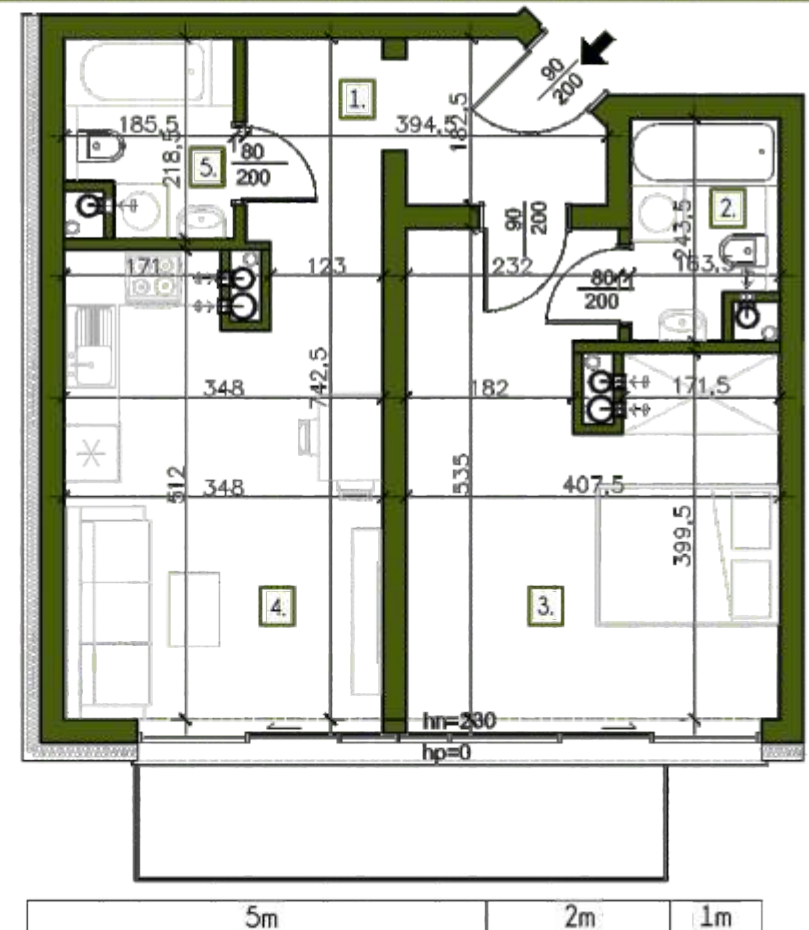

### MIESZKANIE 32 I POZIOM 2

### WYSZCZEGÓLNIENIE POWIERZCHNI

- |   |                      |
|---|----------------------|
| 1. Przedpokój                           | 3,52 m <sup>2</sup>  |
| 2. Łazienka                             | 3,85 m <sup>2</sup>  |
| 3. Pokój dzienny<br>z aneksem kuchennym | 20,81 m <sup>2</sup> |
| 4. Sypialnia                            | 18,47 m <sup>2</sup> |
| 5. Łazienka                             | 4,21 m <sup>2</sup>  |

50,86 m<sup>2</sup>

suma

Powierzchnia balkonu : 7,50m<sup>2</sup>

Ze względu na trwające prace projektowe i realizację budowy powierzchnie mogą ulec zmianie.  
Wyposażenie tylko w celach prezentacji - nie stanowi zobowiązania umownego.  
Karta do celów poglądowych - nie stanowi zobowiązania umownego dewelopera.