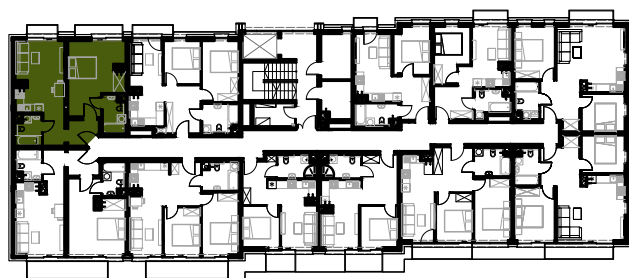

APARTAMENTY
VISTULA

MIESZKANIE 21 I POZIOM 1

WYSZCZEGÓLNIENIE POWIERZCHNI

- 1. Przedpokój 3,52 m²
- 2. Łazienka 3,85 m²
- 3. Pokój dzienny z aneksem kuchennym 20,81 m²
- 4. Sypialnia 18,47 m²
- 5. Łazienka 4,21 m²

50,86 m²
suma

Powierzchnia balkonu 3,54 m²

Ze względu na trwające prace projektowe i realizację budowy powierzchnie mogą ulec zmianie. Wyposażenie tylko w celach prezentacji - nie stanowi zobowiązania umownego. Karta do celów poglądowych - nie stanowi zobowiązania umownego dewelopera.