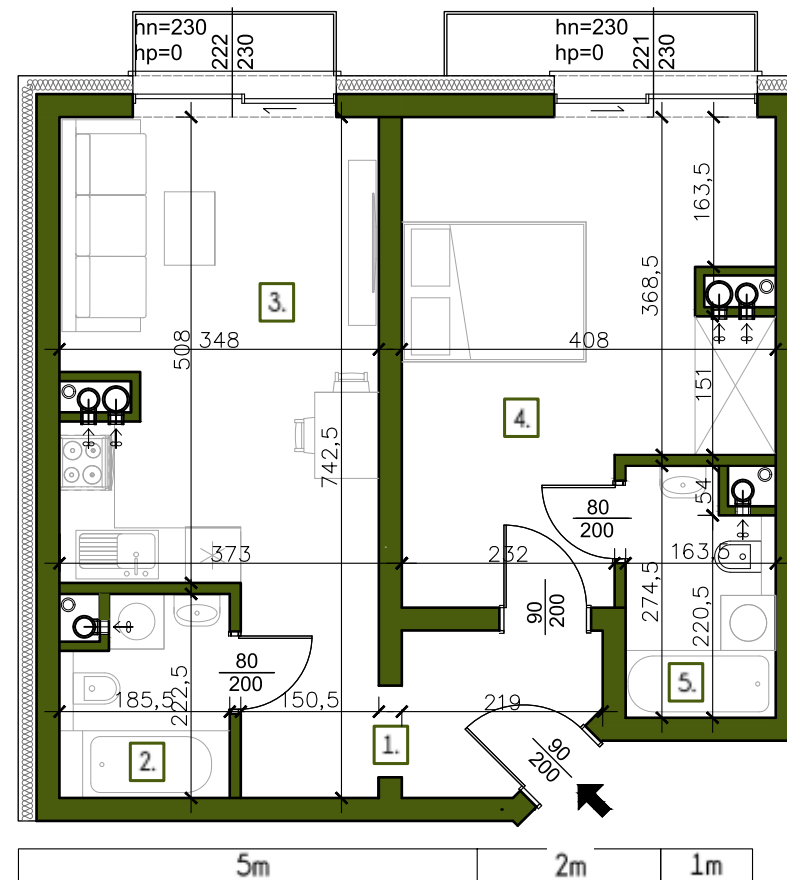

APARTAMENTY
VISTULA

MIESZKANIE 21 I POZIOM 1

WYSZCZEGÓLNIENIE POWIERZCHNI

- 1. Przedpokój 3,52 m²
- 2. Łazienka 3,85 m²
- 3. Pokój dzienny z aneksem kuchennym 20,81 m²
- 4. Sypialnia 18,47 m²
- 5. Łazienka 4,21 m²

50,86 m²
suma

Powierzchnia balkonu 3,54 m²

Ze względu na trwające prace projektowe i realizację budowy powierzchnie mogą ulec zmianie. Wyposażenie tylko w celach prezentacji - nie stanowi zobowiązania umownego. Karta do celów poglądowych - nie stanowi zobowiązania umownego dewelopera.