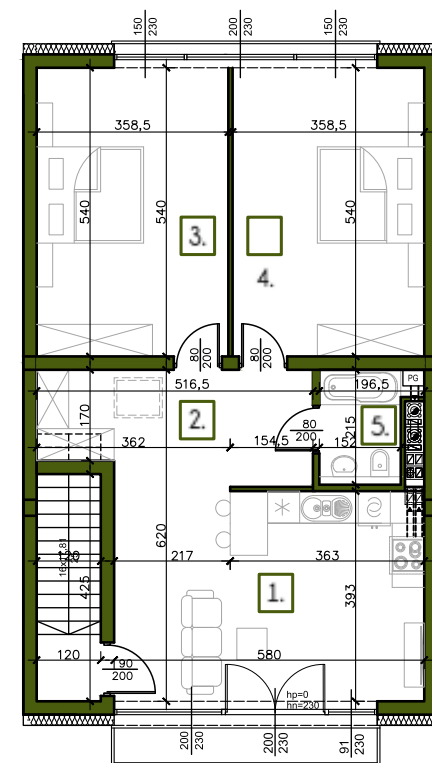

### | MIESZKANIE H I POZIOM 1

### | WYSZCZEGÓLNIENIE POWIERZCHNI

1. Komunikacja	10,06 m <sup>2</sup>
2,3. Pokój dzienny z aneksem kuchennym	22,97 m <sup>2</sup>
4. Sypialnia	19,35 m <sup>2</sup>
5. Sypialnia	19,35 m <sup>2</sup>
6. Łazienka	3,50 m <sup>2</sup>

**75,77 m<sup>2</sup>**  
suma

Powierzchnia balkonu 3,77 m<sup>2</sup>

5m 2m 1m