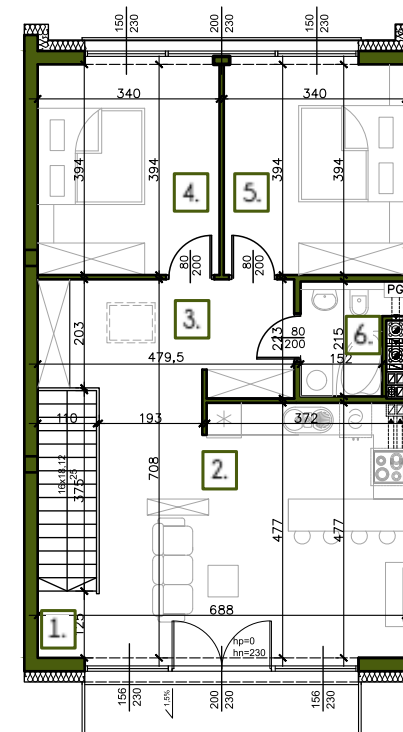

APARTAMENTY
VISTULA

| MIESZKANIE E I POZIOM 1

| WYSZCZEGÓLNIENIE POWIERZCHNI

1. Komunikacja	10,03 m ²
2,3. Pokój dzienny z aneksem kuchennym	27,83 m ²
4. Sypialnia	13,39 m ²
5. Sypialnia	13,39 m ²
6. Łazienka	3,56 m ²

68,20 m²
suma

Powierzchnia balkonu 5,22m²

5m 2m 1m