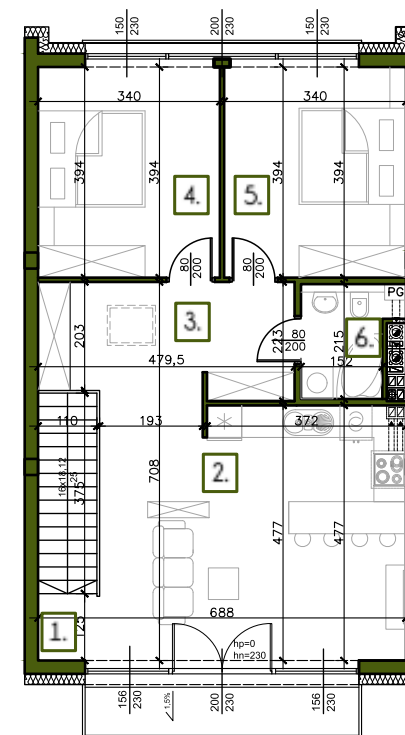

APARTAMENTY
VISTULA

MIESZKANIE C I POZIOM 1

WYSZCZEGÓLNIENIE POWIERZCHNI

1. Komunikacja	10,03 m ²
2,3. Pokój dzienny z aneksem kuchennym	27,83 m ²
4. Sypialnia	13,39 m ²
5. Sypialnia	13,39 m ²
6. Łazienka	3,56 m ²

68,20 m²
suma

Powierzchnia balkonu 5,22m²

Ze względu na trwające prace projektowe i realizację budowy powierzchnie mogą ulec zmianie.
Wyposażenie tylko w celach prezentacji - nie stanowi zobowiązania umownego.
Karta do celów poglądowych - nie stanowi zobowiązania umownego dewelopera.