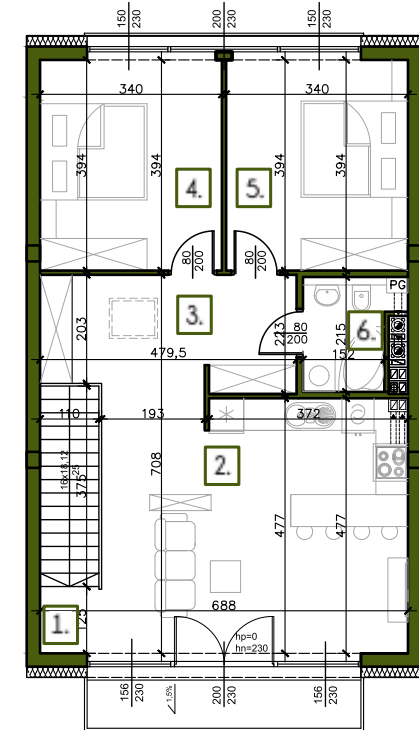

### | MIESZKANIE B I POZIOM 1

### | WYSZCZEGÓLNIENIE POWIERZCHNI

1. Komunikacja	10,03 m <sup>2</sup>
2,3. Pokój dzienny z aneksem kuchennym	27,83 m <sup>2</sup>
4. Sypialnia	13,39 m <sup>2</sup>
5. Sypialnia	13,39 m <sup>2</sup>
6. Łazienka	3,56 m <sup>2</sup>

**68,20 m<sup>2</sup>**  
suma

Powierzchnia balkonu 4,72m<sup>2</sup>

5m 2m 1m